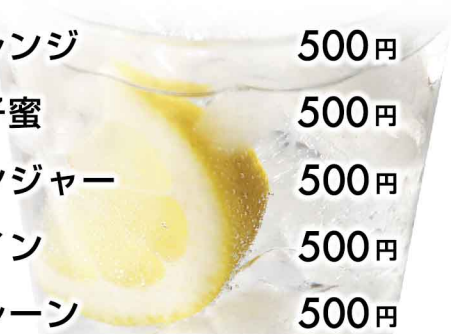

Chu-hai - 酎ハイ -

75	酎ハイレモン	500円
76	酎ハイライム	500円
77	酎ハイ青梅	500円
78	酎ハイカルピス	500円
79	酎ハイゆずカルピス	500円
80	酎ハイグレープフルーツ	500円
81	酎ハイオレンジ	500円
82	酎ハイ柚子蜜	500円
83	酎ハイジンジャー	500円
84	酎ハイパイン	500円
85	酎ハイブレーン	500円